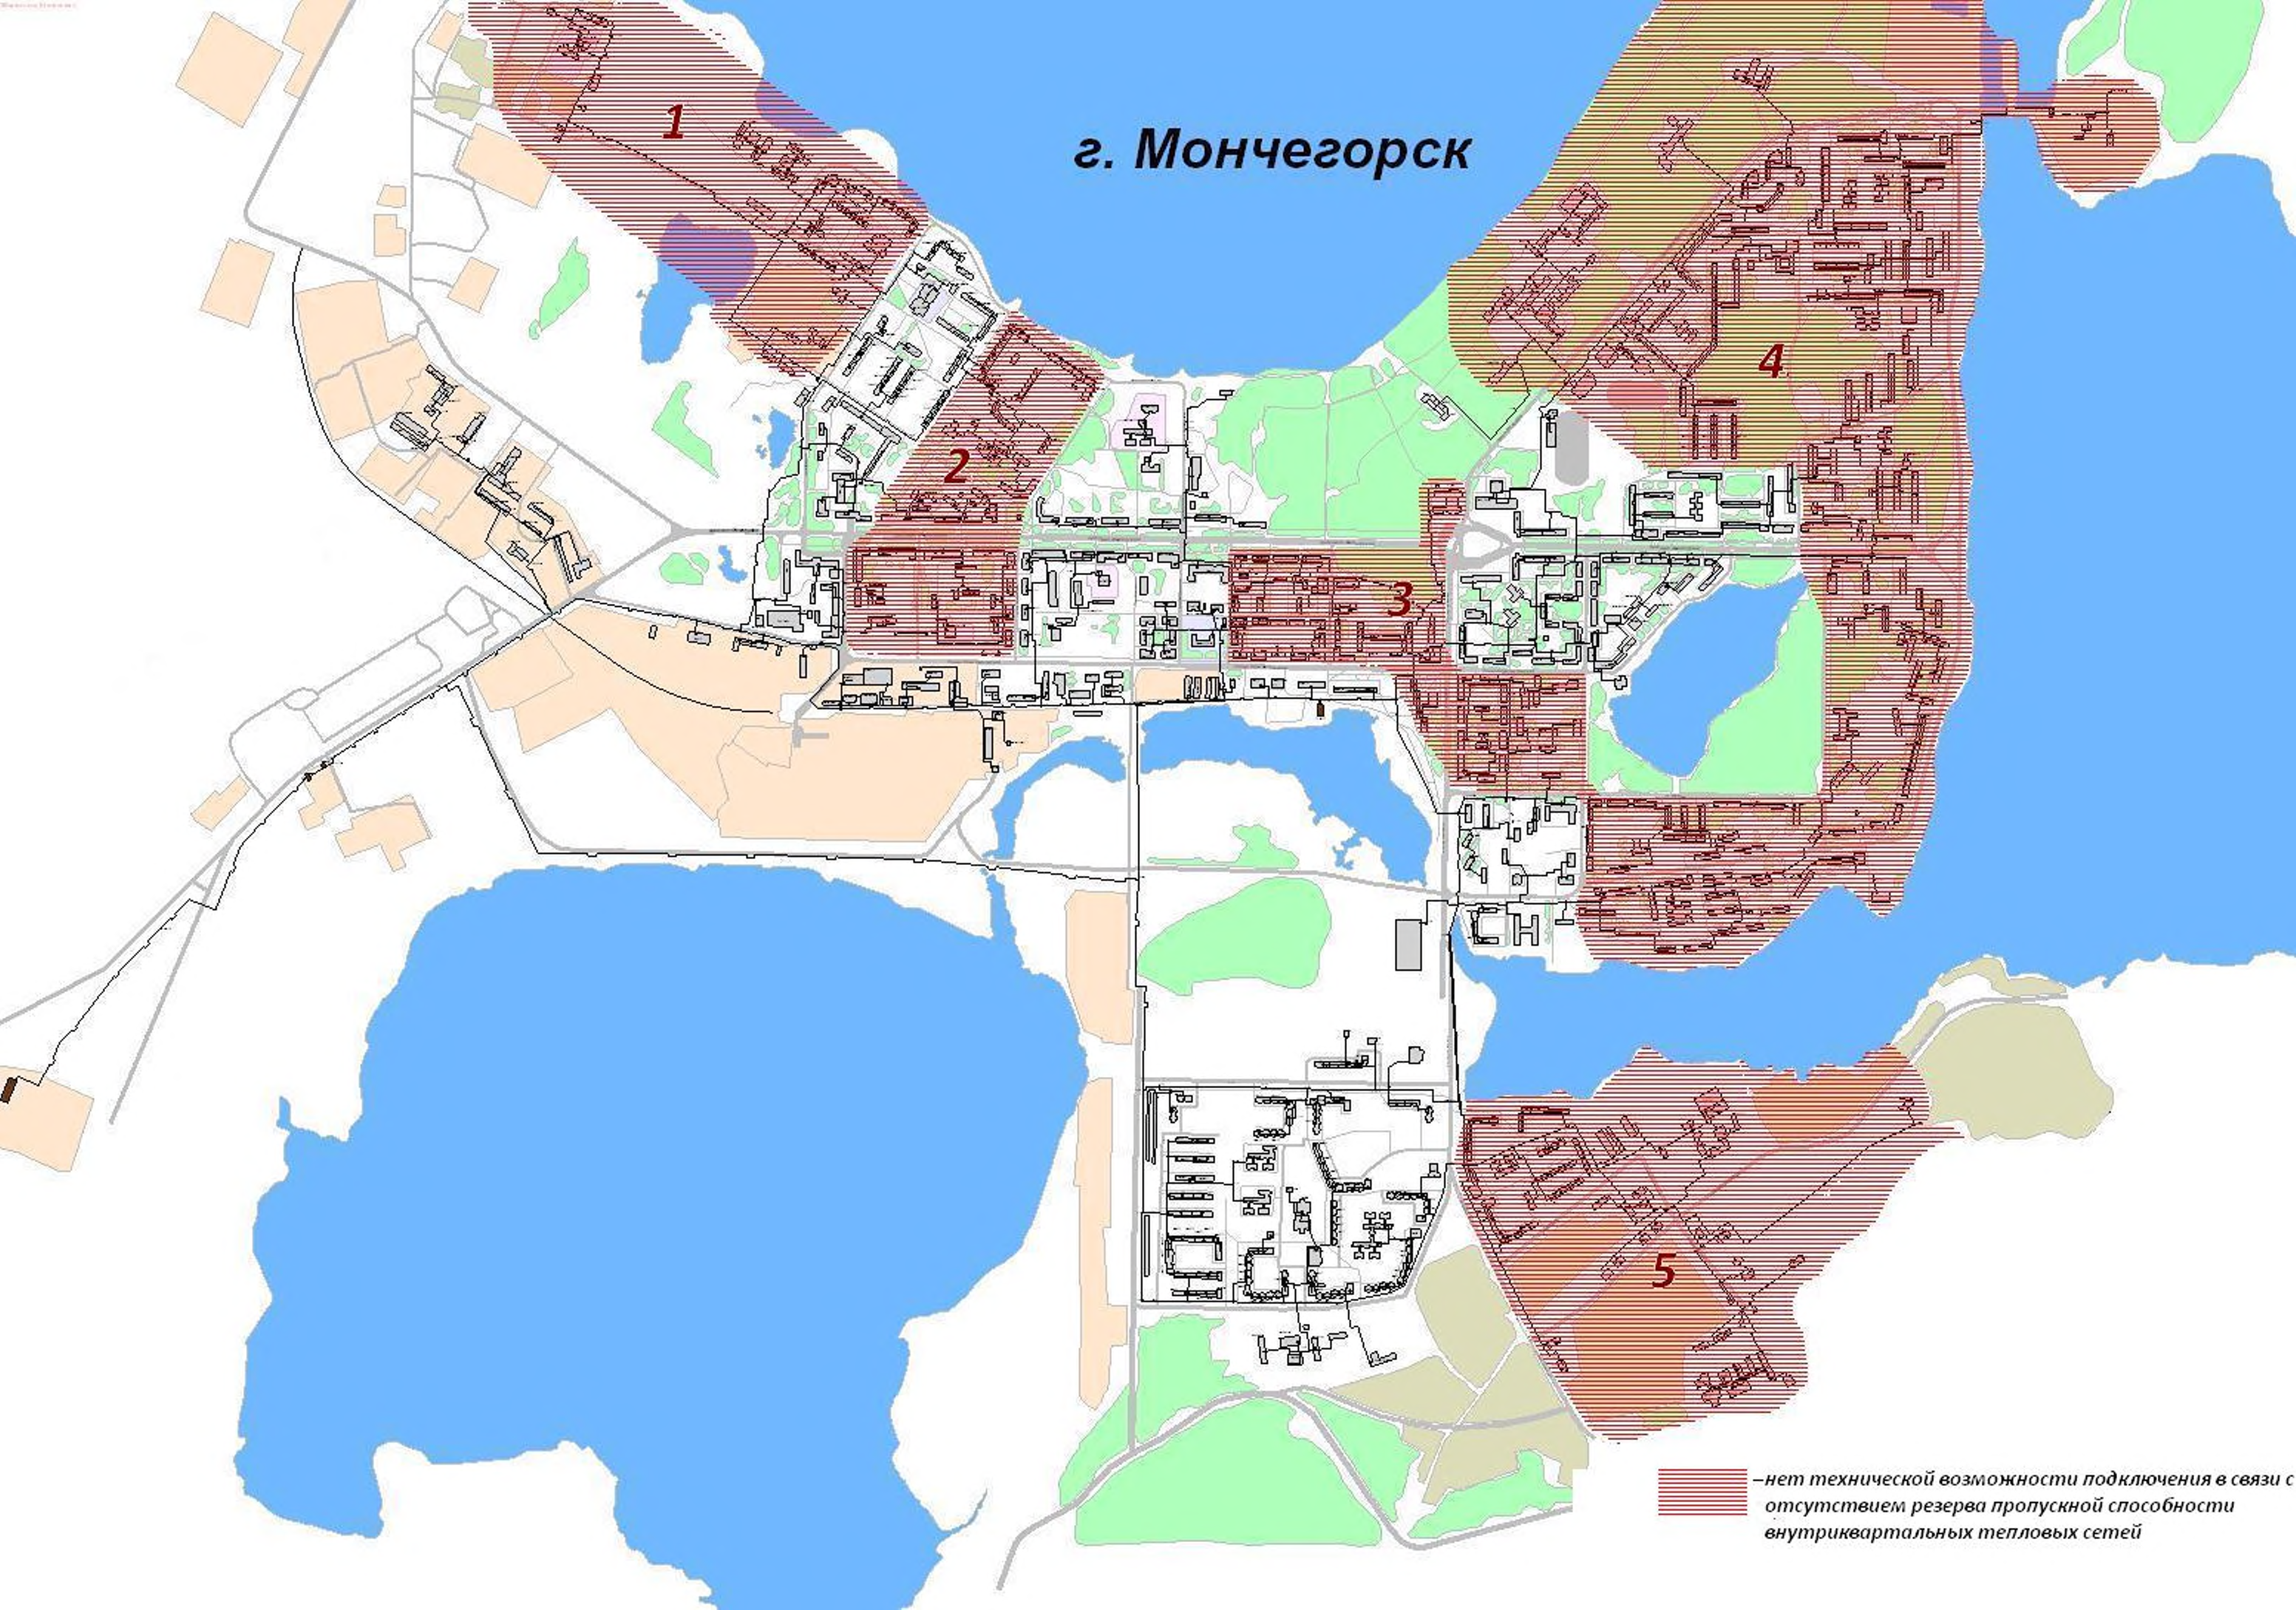

г. Мончегорск

 — нет технической возможности подключения в связи с отсутствием резерва пропускной способности внутриквартальных тепловых сетей